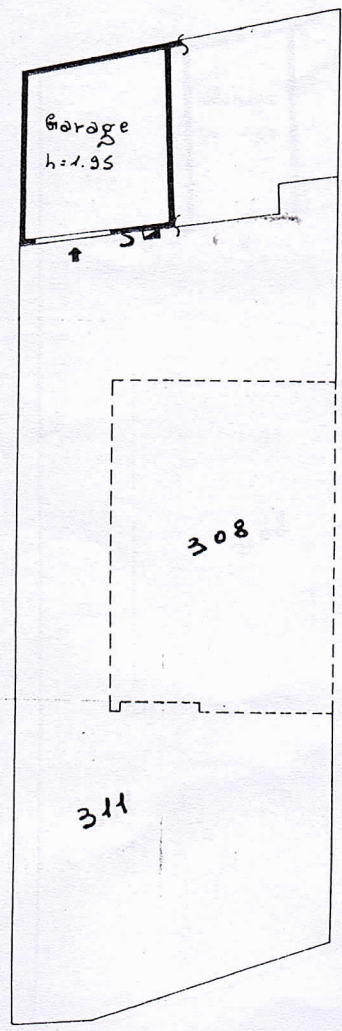

Planimetria dell'immobile situato nel Comune di Ochiobello

Via 6

Ditta GALLANI Michelangelo nato a fe 1'8/4/39

Allegata alla dichiarazione presentata all'Ufficio Tecnico Erariale di Rovigo

Planim
mapp.
Foglio

Str.

SPAZIO RISERVATO PER LE ANNOTAZIONI D'UFFICIO

Compilata

PAU