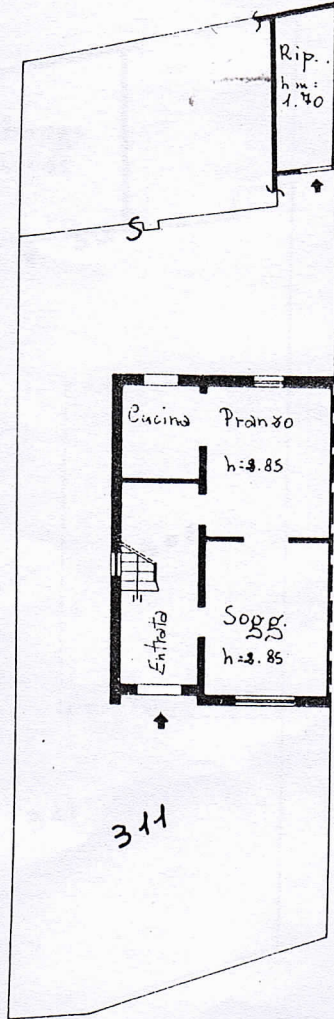

NUOVO CATASTO EDILIZIO

(R. DECRETO-LEGGE 13 APRILE 1939, N. 652)

Planimetria dell'immobile situato nel Comune di Ochiobello Via

Ditta GALANI Michelangelo nato a Fe 8/4/39

Allegata alla dichiarazione presentata all'Ufficio Tecnico Erariale di Ravenna

P. TERRA

P. PRIMO
h = 3.73

Plani
map
Fogli

RAA

Str.